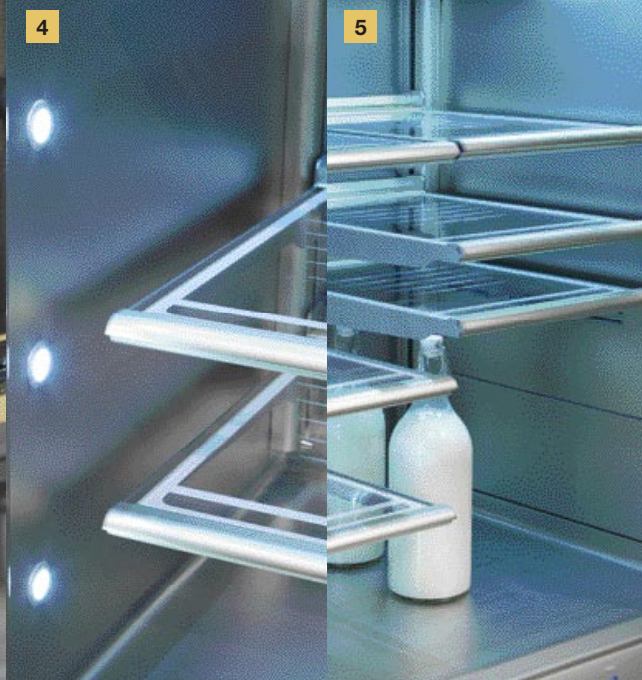

## Kenmerken van de AGA Premium koelkasten:

1. Een geluidssignaal waarschuwt u als de stroom uitvalt, als de deur open blijft staan of als de binnentemperatuur is gestegen.
2. Elk compartiment heeft een eigen elektronische temperatuurregeling en een aparte verdamer zodat u de instellingen precies kunt aanpassen aan het voedsel dat u bewaart.
3. De ingebouwde ijsmaker koelt en filtert het water zodat het ultrazuiver is en het ijs geen kleur of geur heeft. De ijsmaker heeft een sensor in het geïntegreerde waterfilter zodat u wordt gewaarschuwd als het filter moet worden verwisseld.
4. Een uitgebreide set LED-verlichting langs de zijkant van de AGA Premium-koelkasten zorgt voor een uitstekend zicht op uw voedsel. Een lichtstrip verlicht de binnenkant van bovenaf. Daarnaast heeft de vriezer aparte verlichting.
5. De rekken zijn tweedelig zodat u elk rek kunt aanpassen aan hogere items zonder dat u het hele rek hoger of lager hoeft te monteren. U kunt simpelweg de helft die u hoger wilt monteren ontgrendelen.
6. Equilance-scharnier – de koelkast heeft geen extra ruimte nodig voor de deur. De deur opent binnen de breedte van de koelkast.